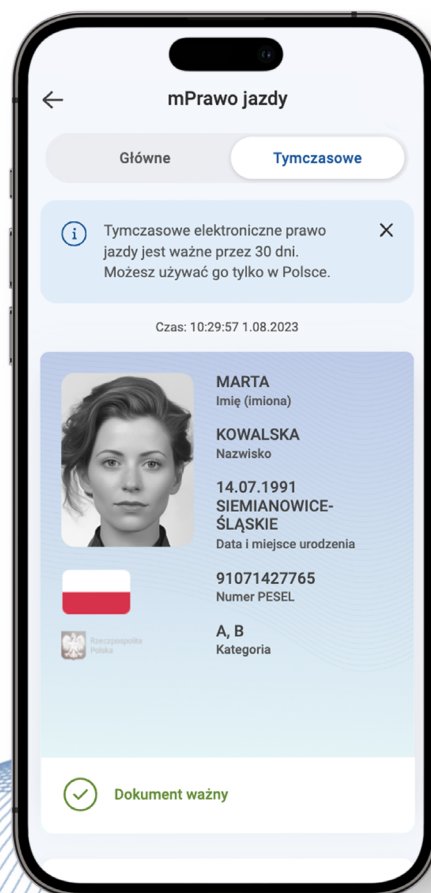

Tymczasowe elektroniczne prawo jazdy

Zdajesz i jedziesz!

1 Czym jest tymczasowe prawo jazdy?

To cyfrowy dokument, który potwierdza Twoje uprawnienia do kierowania pojazdami od razu po zdanym egzaminie! Możesz go mieć dla kategorii AM, A, A1, A2, B, B1, B+E lub T.

2 Gdzie je użyjesz?

Dokument uprawnia Cię do kierowania pojazdem na terytorium Polski. Nie możesz posłużyć się nim za granicą.

3 Jak długo jest ważne?

Do momentu odebrania plastikowego prawa jazdy, ale nie dłużej niż 30 dni od zdania egzaminu. Warto więc od razu po egzaminie udać się do urzędu, żeby wyrobić plastikowy dokument.

4 Jak je uzyskać?

Wystarczy zalogować się do aplikacji mObywatel 2.0. Dokument czeka tam na Ciebie od momentu zdania egzaminu.

Więcej informacji na:

Pobierz mObywatel w Google Play lub App Store i sprawdź!